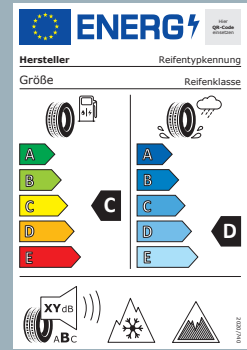

EU-REIFENLABEL 2024

Nur zur Information!
Die am Fahrzeug werksseitig montierte Reifenmarke und/oder der Reifentyp können entsprechend den hier aufgelisteten Varianten variieren und sind nicht frei wählbar.

Stand: 01.07.2024 (EU) 2020/740