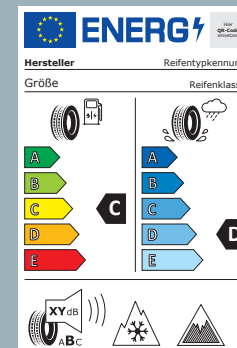

EU-REIFENLABEL 2024

Nur zur Information!
Die am Fahrzeug werksseitig montierte Reifenmarke und/oder der Reifentyp können entsprechend den hier aufgelisteten Varianten variieren und sind nicht frei wählbar.

Stand: 01.07.2024 (EU) 2020/740

Modell	Mj. 2021	Mj. 2022	Mj. 2023	Mj. 2024	Mj. 2025									
						Reifenbezeichnung	Marke	Handelsname	Reifentyp	Kraftstoffeffizienz	Nasshaftung	Rollgeräusch	Schneegriffigkeit	Eisgriffigkeit
Space Star	■	■	■	■	—	165/65 R14 79S	BRIDGESTONE	ECOPIA EP150	Sommerreifen	→ C	→ C	70 dB (B)	—	—
	■	■	■	■	—	165/65 R14 79S	DUNLOP	ENASAVE EC300	Sommerreifen	→ C	→ C	69 dB (B)	—	—
	■	■	■	■	—	175/55 R15 77V	YOKOHAMA	BLUEARTH A34LZ	Sommerreifen	→ D	→ B	69 dB (B)	—	—
	■	■	■	■	—	175/55 R15 77V	BRIDGESTONE	POTENZA RE050A	Sommerreifen	→ E	→ C	70 dB (B)	—	—
COLT	—	—	■	—	■	185/65 R15	BRIDGESTONE	TURANZA T005	Sommerreifen	→ A	→ B	70 dB (B)	—	—
	—	—	■	—	■	185/65 R15	CONTINENTAL	ECOCONTACT 6	Sommerreifen	→ A	→ A	70 dB (B)	—	—
	—	—	■	—	■	185/65 R15	CONTINENTAL	PREMIUMCONTACT 6	Sommerreifen	→ C	→ A	70 dB (B)	—	—
	—	—	■	—	■	195/55 R16	BRIDGESTONE	TURANZA T005	Sommerreifen	→ A	→ B	70 dB (B)	—	—
	—	—	■	—	■	195/55 R16	CONTINENTAL	ECOCONTACT 6	Sommerreifen	→ A	→ B	71 dB (B)	—	—
	—	—	■	—	■	195/55 R16	GOODYEAR	EFFICIENTGRIP PERFORMANCE	Sommerreifen	→ A	→ B	69 dB (B)	—	—
	—	—	■	—	■	205/45 R17	BRIDGESTONE	TURANZA T005	Sommerreifen	→ C	→ A	71 dB (B)	—	—
	—	—	■	—	■	205/45 R17	CONTINENTAL	ECOCONTACT 6	Sommerreifen	→ A	→ A	72 dB (B)	—	—
ASX	—	—	■	—	■	215/60 R17 96H	CONTINENTAL	ECOCONTACT 6	Sommerreifen	→ A	→ A	71 dB (B)	—	—
	—	—	■	—	■	215/60 R17 96H	BRIDGESTONE	TURANZA T005	Sommerreifen	→ A	→ B	71 dB (B)	—	—
	—	—	■	—	■	215/60 R17 96H	GOODYEAR	EFFICIENTGRIP PERFORMANCE	Sommerreifen	→ A	→ B	69 dB (B)	—	—
	—	—	■	—	■	215/60 R17 96H	CONTINENTAL	ALLSEASONCONTACT	Allwetterreifen	→ B	→ B	72 dB (B)	■	—
	—	—	—	—	■	215/55 R18 95H	CONTINENTAL	ECOCONTACT 6	Sommerreifen	→ A	→ B	71 dB (B)	—	—
	—	—	—	—	■	215/55 R18 95H	CONTINENTAL	PREMIUMCONTACT 6	Sommerreifen	→ B	→ A	71 dB (B)	—	—
	—	—	■	—	■	215/55 R18 95H	GOODYEAR	EFFICIENTGRIP PERFORMANCE	Sommerreifen	→ A	→ B	69 dB (B)	—	—
Eclipse Cross Plug-in Hybrid	■	—	■	—	—	225/55 R18 98H	DUNLOP	SP SPORT MAXX 050	Sommerreifen	→ C	→ B	67 dB (A)	—	—
	■	—	■	—	—	225/55 R18 98H	YOKOHAMA	BLUEARTH E70CZ	Sommerreifen	→ C	→ B	70 dB (B)	—	—